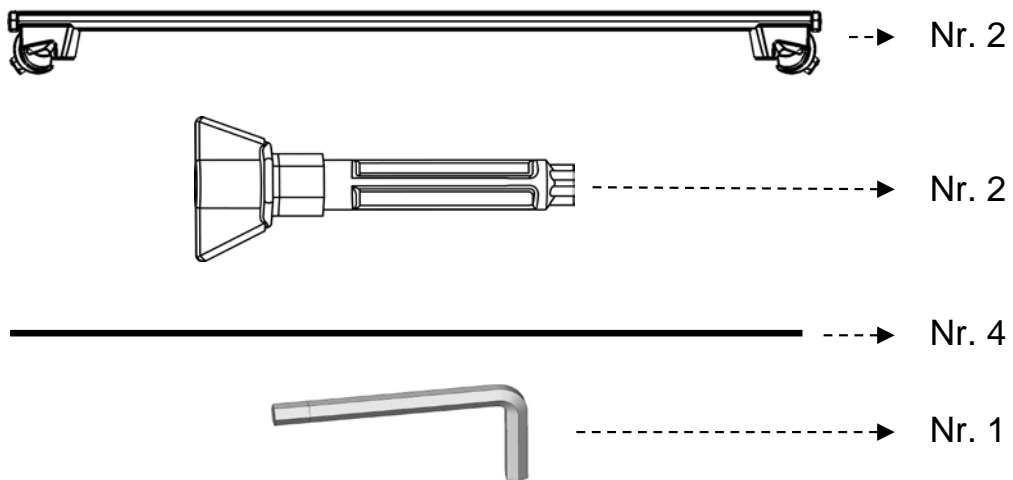

FARAD BARS

www.farad.it tel. 011 9710900 - fax. 011 9710947

KIT SIME

KIT SM

SIME - SM