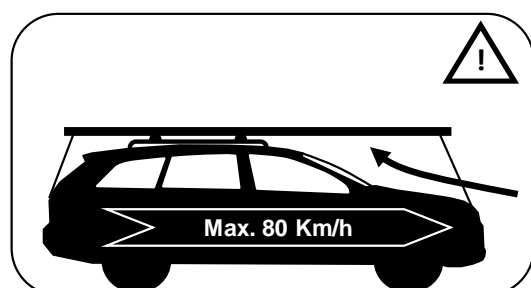

FARAD BARS

www.farad.it tel. 011 9710900 - fax. 011 9710947

KIT SIME

KIT SM

SIME - SM