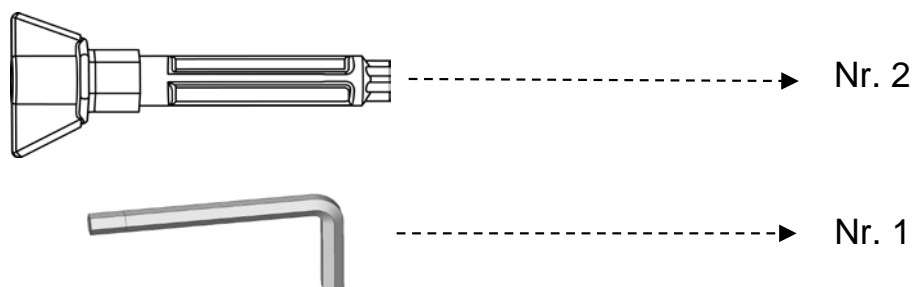

FARAD BARS

www.farad.it tel. 011 9710900 - fax. 011 9710947

KIT SIME

KIT SM

SIME - SM