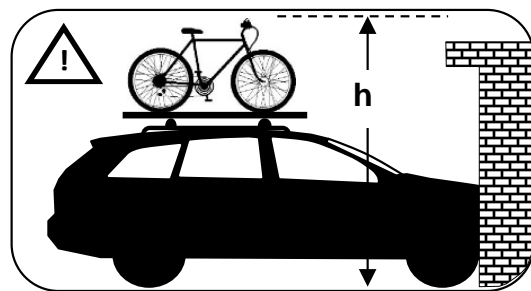

FARAD BARS

www.farad.it tel. 011 9710900 - fax. 011 9710947

KIT SIME

KIT SM

SIME - SM