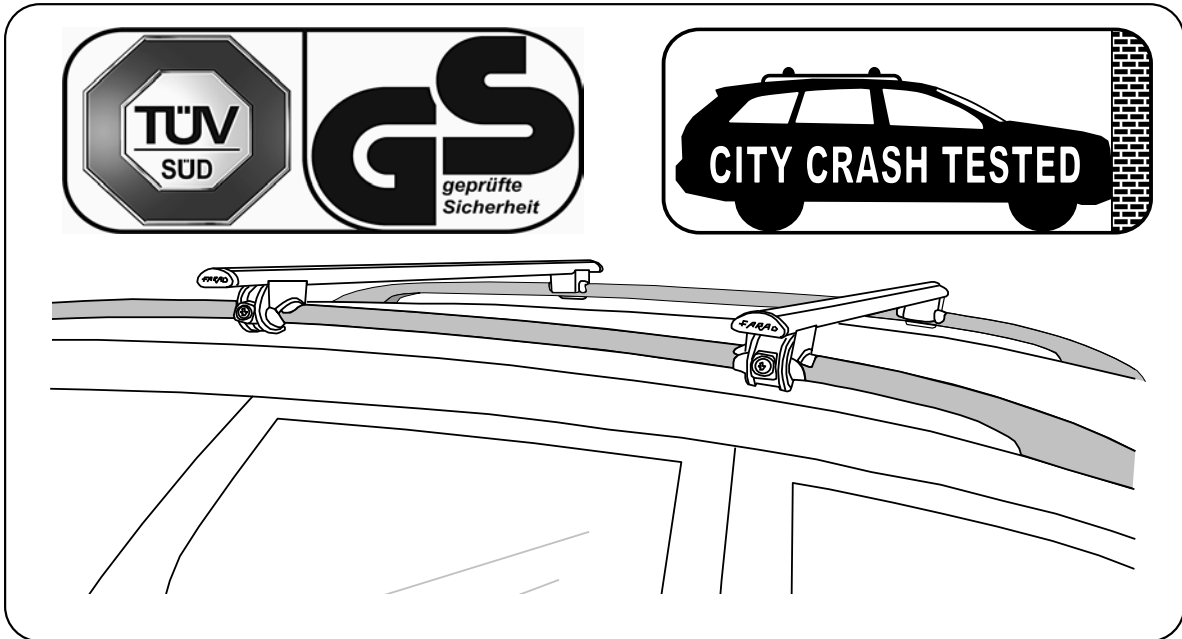

FARAD BARS

www.farad.it tel. 011 9710900 - fax. 011 9710947

KIT SIME

KIT SM

SIME - SM