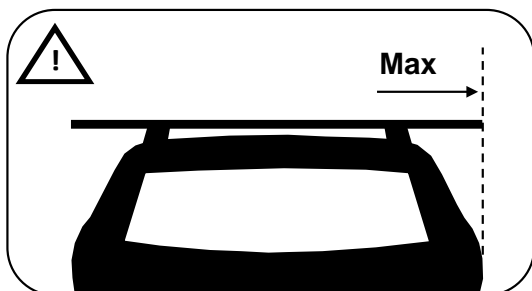

FARAD BARS

www.farad.it tel. 011 9710900 - fax. 011 9710947

KIT SIME

KIT SM

SIME - SM