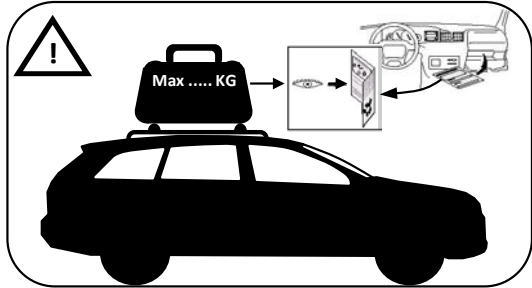

FARAD BARS

www.farad.it tel. 011 9710900 - fax. 011 9710947

KIT SIME

KIT SM

SIME - SM